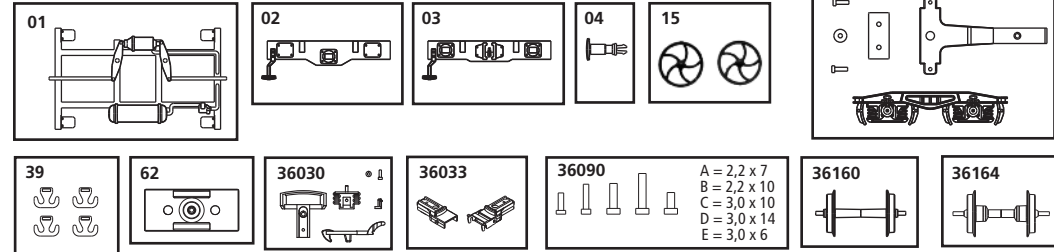

37750 Flachwagen mit 2x20' Containern DB AG Ep. VI
 Flat Car with 2x20' containers DB AG VI
 Wagon plat porte container DB AG ép. VI
 Containerdraagwagon met 2x20' containers DB AG VI

37750-90-7000

ERSATZTEILE
 Spare parts · Pièces détachées · Reserveonderdelen

Nr.	Bezeichnung:	Description:	Désignation:	Beschrijving:	PG*
37700-01	Bremsgestänge	Brake rods	Conduites de freins	Remsysteem	8
37700-03	Pufferbohle für 2 Puffer	End Beam for 2 buffers	Traverse de tamponnement (2 tampons)	Bufferbalk (2 buffers)	8
37700-04	Puffer (2 St.)	Buffers (set of 2)	Tampons (2 unités)	Buffer (2 stuks)	6
37700-07	Drehgestell	Bogey	Bogie	Draaistel	12
37750-15	Handrad (2 St.)	Handwheel (set of 2)	Volant (2 pièces)	Handwiel (2 stuks)	6
37700-39	Seilanker (4 St.)	Anchor (set of 4)	Ancre (4 pièces)	Anker (4 stuks)	8
37320-62	Lagerplatte (Querrippe)	Bearing plate	Plaque pour fixation	Lagerplaat	7
36030	Standard Ersatzteile	Spare parts, standard range	Pièces détachées standard	Standaardonderdelen	
	Kupplung komplett	Standard Coupler	Attelage, complet	Koppeling, volledig	
36033	Ganzzug Kupplung	Rigid Coupling	Attelage	Attelage	
36090	Schrauben-Set (20-tlg./5 Größen)	Set of screws (20 pieces / 5 sizes)	Jeu de vis (20 pièces, 5 tailles)	Set schroeven (20-delig)	
36160	Radsatz Kunststoff (2 St.)	Plastic wheel set (set of 2)	Essieux plastiques (2 unités)	Kunststof wielstel (2-delig)	
36164	Radsatz Metall (2 St.)	Metal wheel set (set of 2)	Essieux métalliques (2 unités)	Metalen wielstel (2-delig)	
37700-02	Zubehör	Accessories	Accessoires	Accessoires	
	Pufferbohle für Mittelpuffer, schwarz	End Beam for central buffer, black	Traverse de tamponnement (tampon central), noir	Bufferbalk (middenbuffer), zwart	8