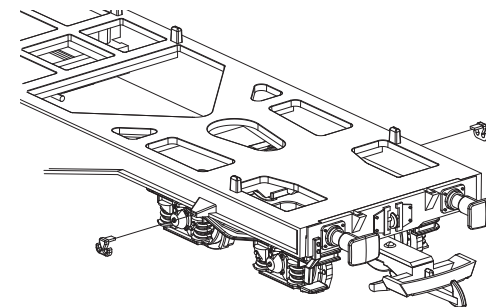

PIKO Spielwaren GmbH · Lutherstraße 30 · 96515 Sonneberg, GERMANY

37750 Flachwagen mit 2x20' Containern DB AG Ep. VI
Flat Car with 2x20' containers DB AG VI
Wagon plat porte container DB AG ép. VI
Containerdraagwagon met 2x20' containers DB AG VI