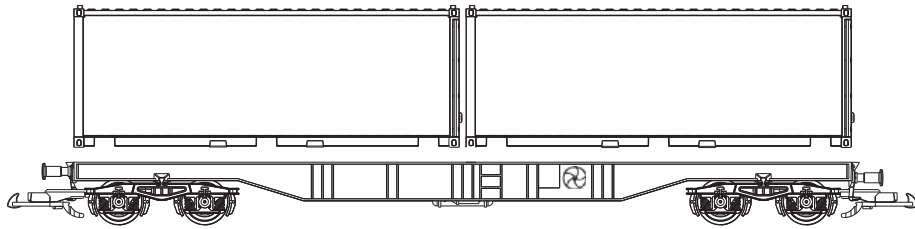

37750 Flachwagen mit 2x20' Containern DB AG Ep. VI
 Flat Car with 2x20' containers DB AG VI
 Wagon plat porte container DB AG ép. VI
 Containerdraagwagon met 2x20' containers DB AG VI

37750-90-7000

ERSATZTEILE
 Spare parts · Pièces détachées · Reserveonderdelen