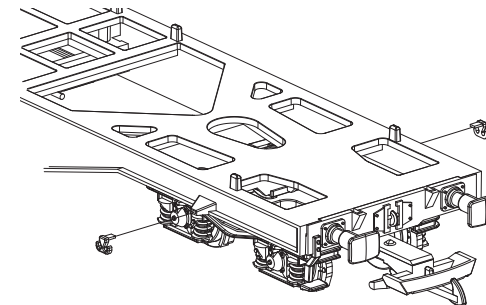

PIKO Spielwaren GmbH · Lutherstraße 30 · 96515 Sonneberg, GERMANY

37750 Flachwagen mit 2x20' Containern DB AG Ep. VI
Flat Car with 2x20' containers DB AG VI
Wagon plat porte container DB AG ép. VI
Containerdraagwagon met 2x20' containers DB AG VI