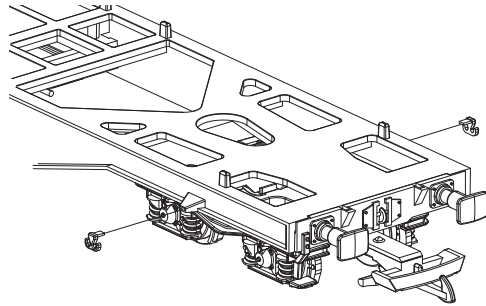

37750 Flachwagen mit 2x20' Containern DB AG Ep. VI
Flat Car with 2x20' containers DB AG VI
Wagon plat porte container DB AG ép. VI
Containerdraagwagon met 2x20' containers DB AG VI