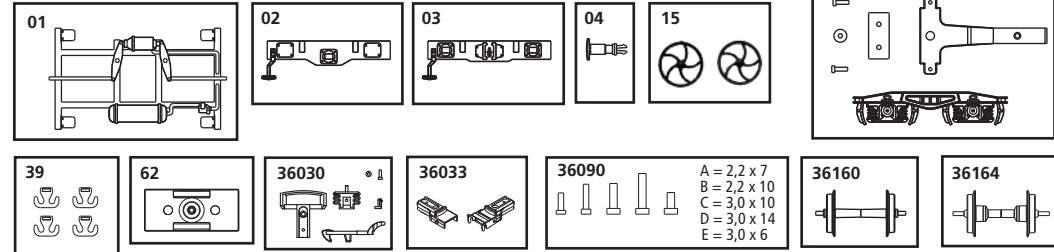

ERSATZTEILE
Spare parts · Pièces détachées · Reserveonderdelen