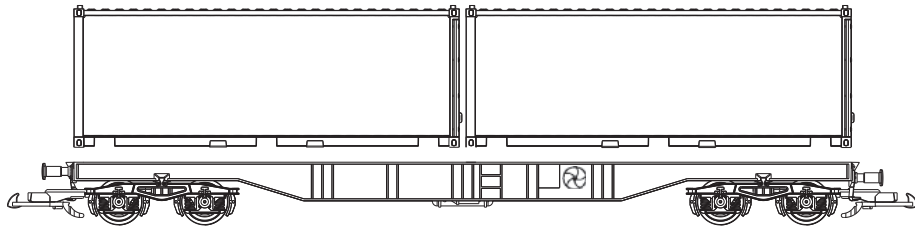

37750 Flachwagen mit 2x20' Containern DB AG Ep. VI
Flat Car with 2x20' containers DB AG VI
Wagon plat porte container DB AG ép. VI
Containerdraagwagon met 2x20' containers DB AG VI