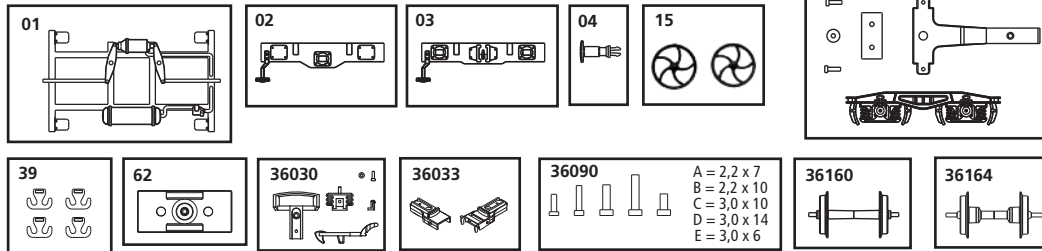

ERSATZTEILE
Spare parts · Pièces détachées · Reserveonderdelen