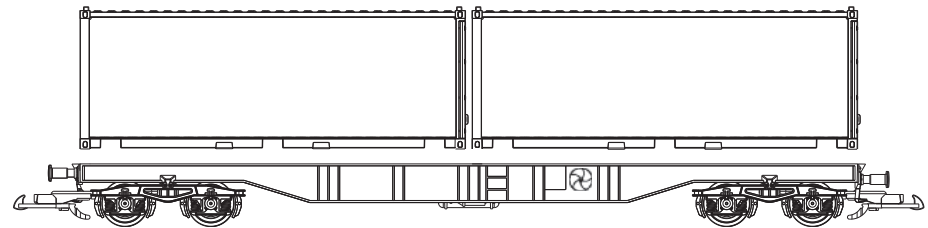

PIKO Spielwaren GmbH · Lutherstraße 30 · 96515 Sonneberg, GERMANY

37750 Flachwagen mit 2x20' Containern DB AG Ep. VI
Flat Car with 2x20' containers DB AG VI
Wagon plat porte container DB AG ép. VI
Containerdraagwagon met 2x20' containers DB AG VI