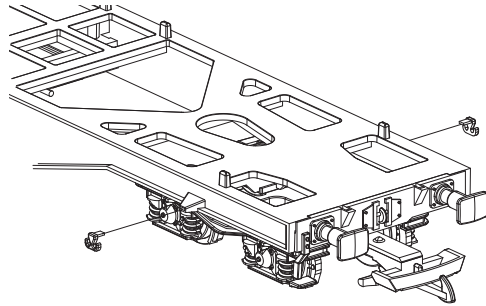

37750 Flachwagen mit 2x20' Containern DB AG Ep. VI
 Flat Car with 2x20' containers DB AG VI
 Wagon plat porte container DB AG ép. VI
 Containerdraagwagon met 2x20' containers DB AG VI

37750-90-7000

ERSATZTEILE
 Spare parts · Pièces détachées · Reserveonderdelen