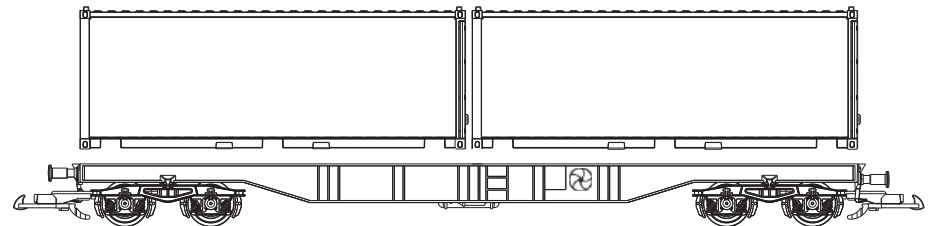

PIKO Spielwaren GmbH · Lutherstraße 30 · 96515 Sonneberg, GERMANY

37750 Flachwagen mit 2x20' Containern DB AG Ep. VI
Flat Car with 2x20' containers DB AG VI
Wagon plat porte container DB AG ép. VI
Containerdraagwagon met 2x20' containers DB AG VI